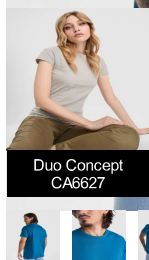

BEAGLE CA6554

DESCRIPTION

Κοντομάνικο σωληνωτό μπλουζάκι σε μεγέθη ενηλίκων και με πλαϊνές ραφές σε παιδικά μεγέθη. Με ύφανση ριπ 1x1 και στρογγυλή λαιμόκοψη. Λαιμόκοψη με επένδυση από ασορτί ύφασμα.

COMPOSITION

100% βαμβάκι, 155 γρ. Χρώμα Heather Grey 58: 85% βαμβάκι / 15% βισκόζη

REMARKS

* Αποσπώμενη ετικέτα * Διατίθεται σε παιδικά μεγέθη

SIZES

Adults:: XS · S · M · L · XL · 2XL · 3XL · 4XL · 5XL / Kids:: 1/2 · 3/4 · 5/6 · 7/8 · 9/10 · 11/12

SCHEME

QUANTITIES

	Box	Pack
Adults:	100 un.	5 un.
Kids:	100 un.	5 un.