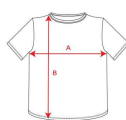

BEAGLE CA6554

DESCRIPTION

Κοντομάνικο σωληνωτό μπλουζάκι σε μεγέθη ενηλίκων και με πλαϊνές ραφές σε παιδικά μεγέθη. Με ύφανση ριπ 1x1 και στρογγυλή λαιμόκοψη. Λαιμόκοψη με επένδυση από ασορτί ύφασμα.

COMPOSITION

100% βαμβάκι, 155 γρ. Χρώμα Heather Grey 58: 85% βαμβάκι / 15% βισκόζη

REMARKS

* Αποσπώμενη ετικέτα * Διατίθεται σε παιδικά μεγέθη

SIZES

Adults:: XS · S · M · L · XL · 2XL · 3XL · 4XL · 5XL / Kids:: 1/2 · 3/4 · 5/6 · 7/8 · 9/10 · 11/12

SCHEME

QUANTITIES

	Box	Pack
Adults:	100 un.	5 un.
Kids:	100 un.	5 un.

COLORS

SIZES

Adults:	XS	S	M	L	XL	2XL	3XL	4XL	5XL
WIDTH (A)	46cm	49cm	52cm	55cm	58cm	62cm	66cm	70cm	74cm
LONG (B)	66cm	69cm	71cm	73cm	75cm	77cm	79cm	81cm	83cm
Kids:	1/2	3/4	5/6	7/8	9/10	11/12			
WIDTH (A)	29cm	32cm	35cm	38cm	41cm	44cm			
LONG (B)	39cm	43cm	47cm	51cm	55cm	59cm			

CERTIFICATES

www.oeko-tex.com

PRINTING TECHNIQUES AVAILABLE

Heat transfer printing

Handling